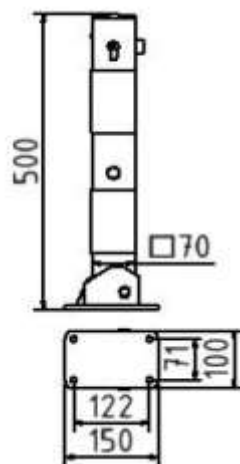

**Artikelnummer:** 4715UZB

**Artikel:** Absperrpfosten Stahlrohr 70 x 70 mm umlegbar, mit Profilzylinderschloss 500 mm Überflur, feuerverzinkt und weiß beschichtet mit zwei rot reflektierenden Leuchtstreifen, ohne Öse

## **Technische Daten:**

Material: S235 JR

Oberfläche: Feuerverzinkt und Pulverbeschichtet

Gewicht: 6,00 kg/St

## **Beschreibung:**

Absperrpfosten Vierkantrrohr 70 x 70 mm 500 mm Überflur umlegbar, mit Profilzylinderschloss mit drei Schlüsseln, selbsteinrastende Verriegelung für Dübelbefestigung mit Bodenplatte 100 x 150 mm oder zur Befestigung an Bodenhülse Art.-Nr. 470.60, feuerverzinkt und weiß beschichtet mit zwei rot reflektierenden Leuchtstreifen, ohne Öse