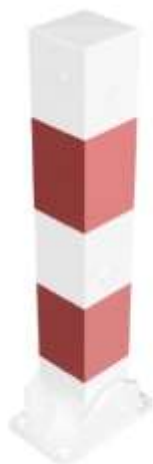

**Artikelnummer:** 4715UZB

**Artikel:** Absperrpfosten Stahlrohr 70 x 70 mm umlegbar, mit Profilzylinderschloss 500 mm Überflur, feuerverzinkt und weiß beschichtet mit zwei rot reflektierenden Leuchtstreifen, ohne Öse

## **Technische Daten:**

Material: S235 JR

Oberfläche: Feuerverzinkt und Pulverbeschichtet

Gewicht: 6,00 kg/St

## **Beschreibung:**

Absperrpfosten Vierkantrrohr 70 x 70 mm 500 mm Überflur umlegbar, mit Profilzylinderschloss mit drei Schlüsseln, selbsteinrastende Verriegelung für Dübelbefestigung mit Bodenplatte 100 x 150 mm oder zur Befestigung an Bodenhülse Art.-Nr. 470.60, feuerverzinkt und weiß beschichtet mit zwei rot reflektierenden Leuchtstreifen, ohne Öse